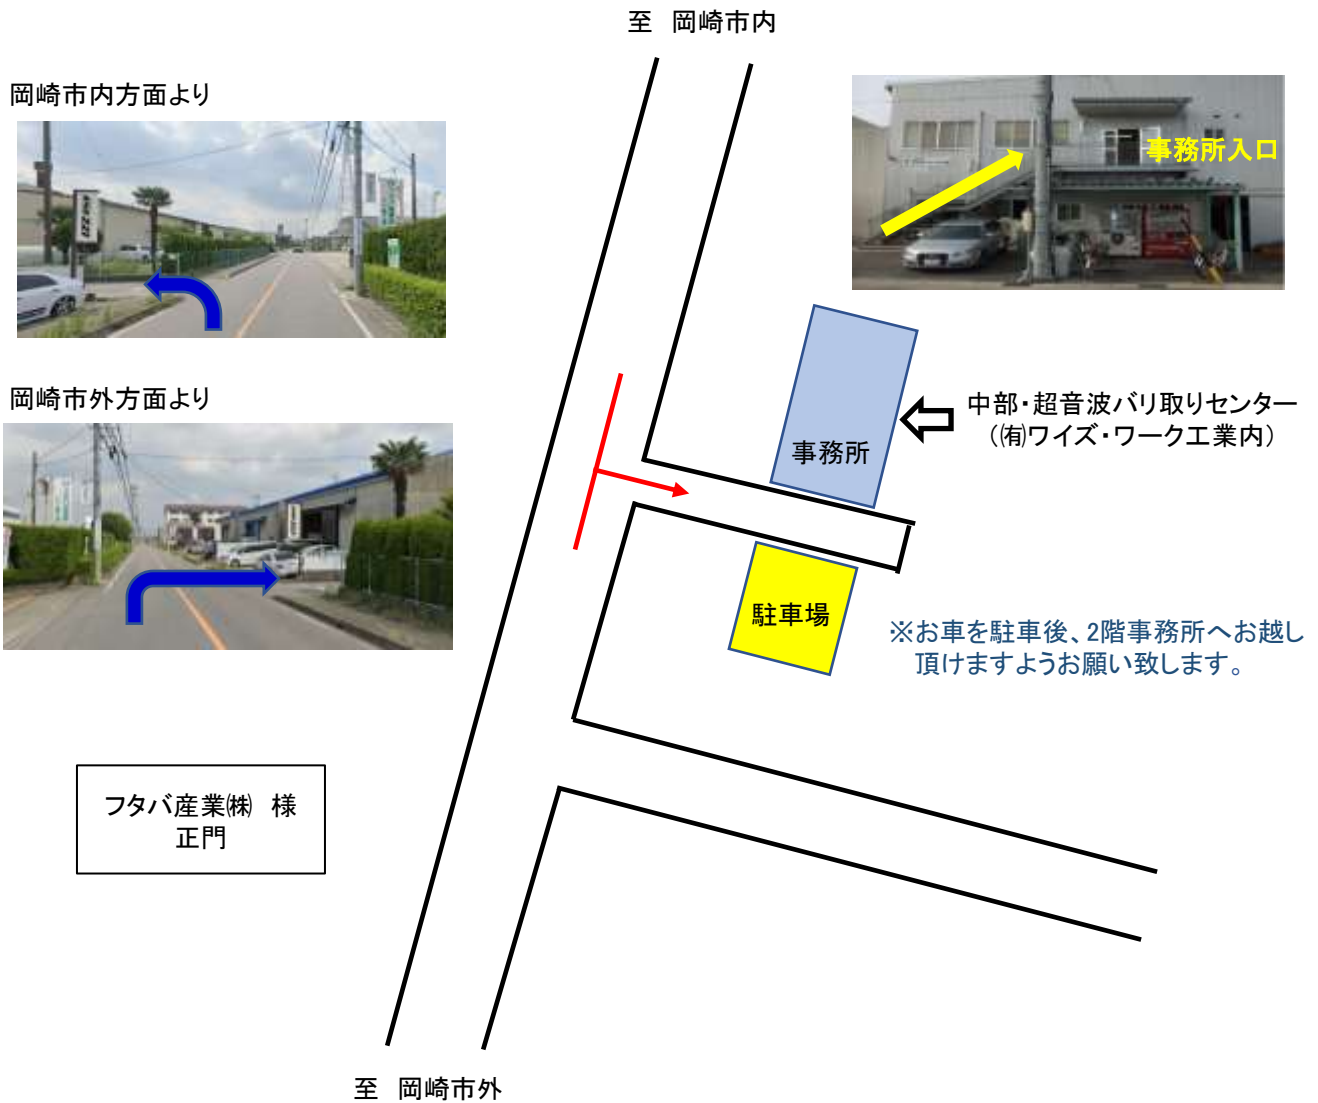

中部・超音波バリ取りセンター 駐車場ご案内

(株)ブルー・スターR&D 中部・超音波バリ取りセンター

住所：〒444-0245 愛知県岡崎市在家町字社口20-1 (有)ワイズ・ワーク工業内)

電話番号：042-711-7721 (ブルー・スターR&D 本社)

※お車は、(有)ワイズ・ワーク工業駐車場の、空いている箇所に駐車して下さい。

駐車後、2階事務所へお越し頂けますようお願い致します。

～お車でお越しの場合～

東名高速道路 岡崎IC より 10kmくらい

新東名高速糖度 岡崎東ICより 20kmくらい

～電車でお越しの場合～

最寄り駅：愛知環状鉄道 岡崎駅

岡崎駅よりタクシーで10～15分くらい

株式会社ブルー・スターR&D

〒252-0241

神奈川県相模原市中央区横山台1-31-1